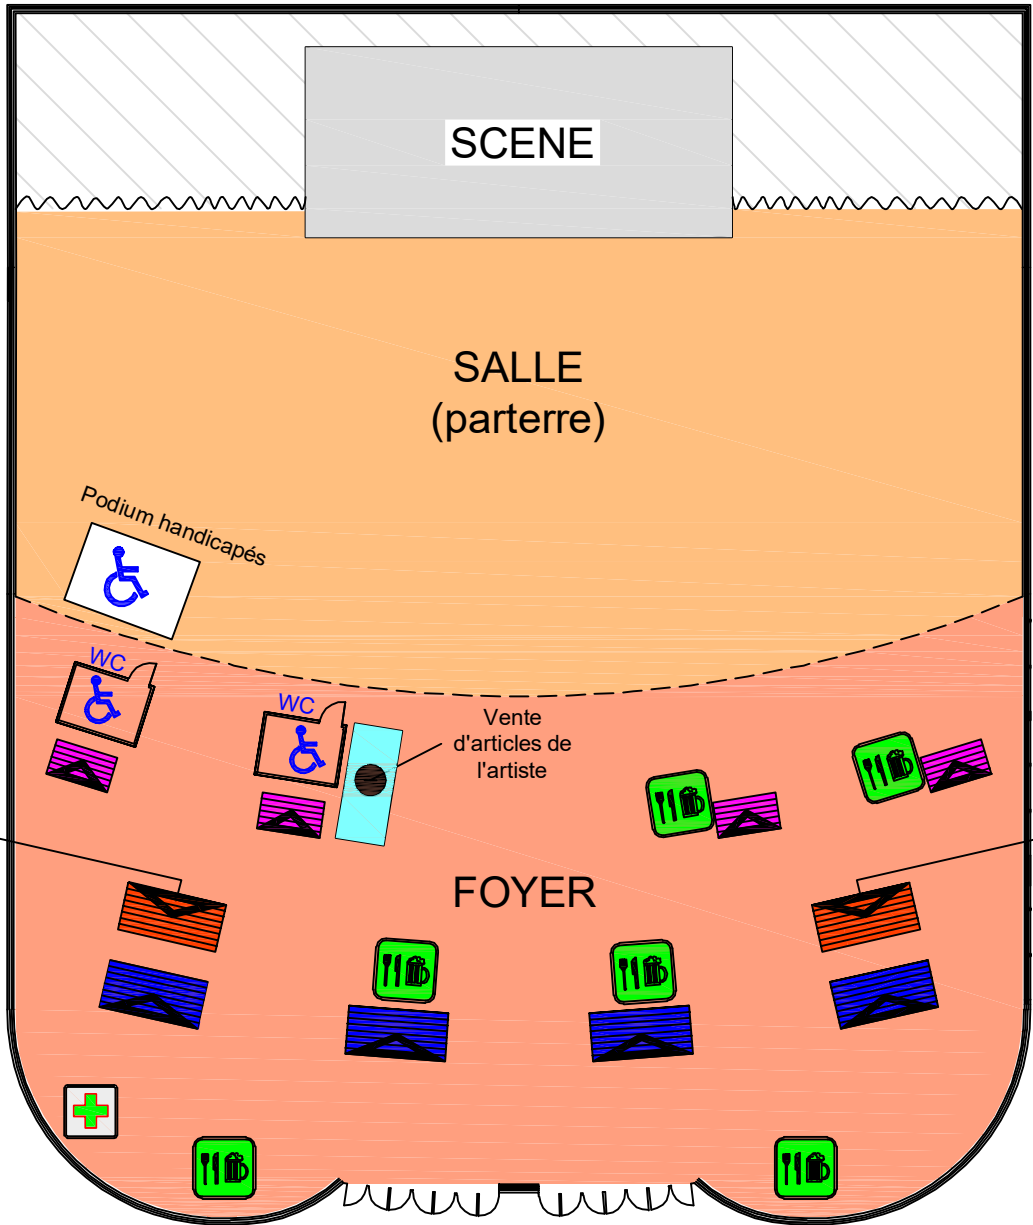

CROQUIS DU REZ-DE-CHAUSSEE

Accès P26

Accès P12, P49

LAUSANNE

Accès parkings

Accès gare CFF / aéroport

FRANCE

ACCREDITATIONS

ENTREE PUBLIC

CAISSE

	Escaliers : . accès gradin A-B-C-D-E-F-VIP		Escaliers : . accès sous-sol
	Escaliers : . accès gradin G-H-I-J-K-L . accès bars mezzanines 1, 2, 3		Bars et petite restauration